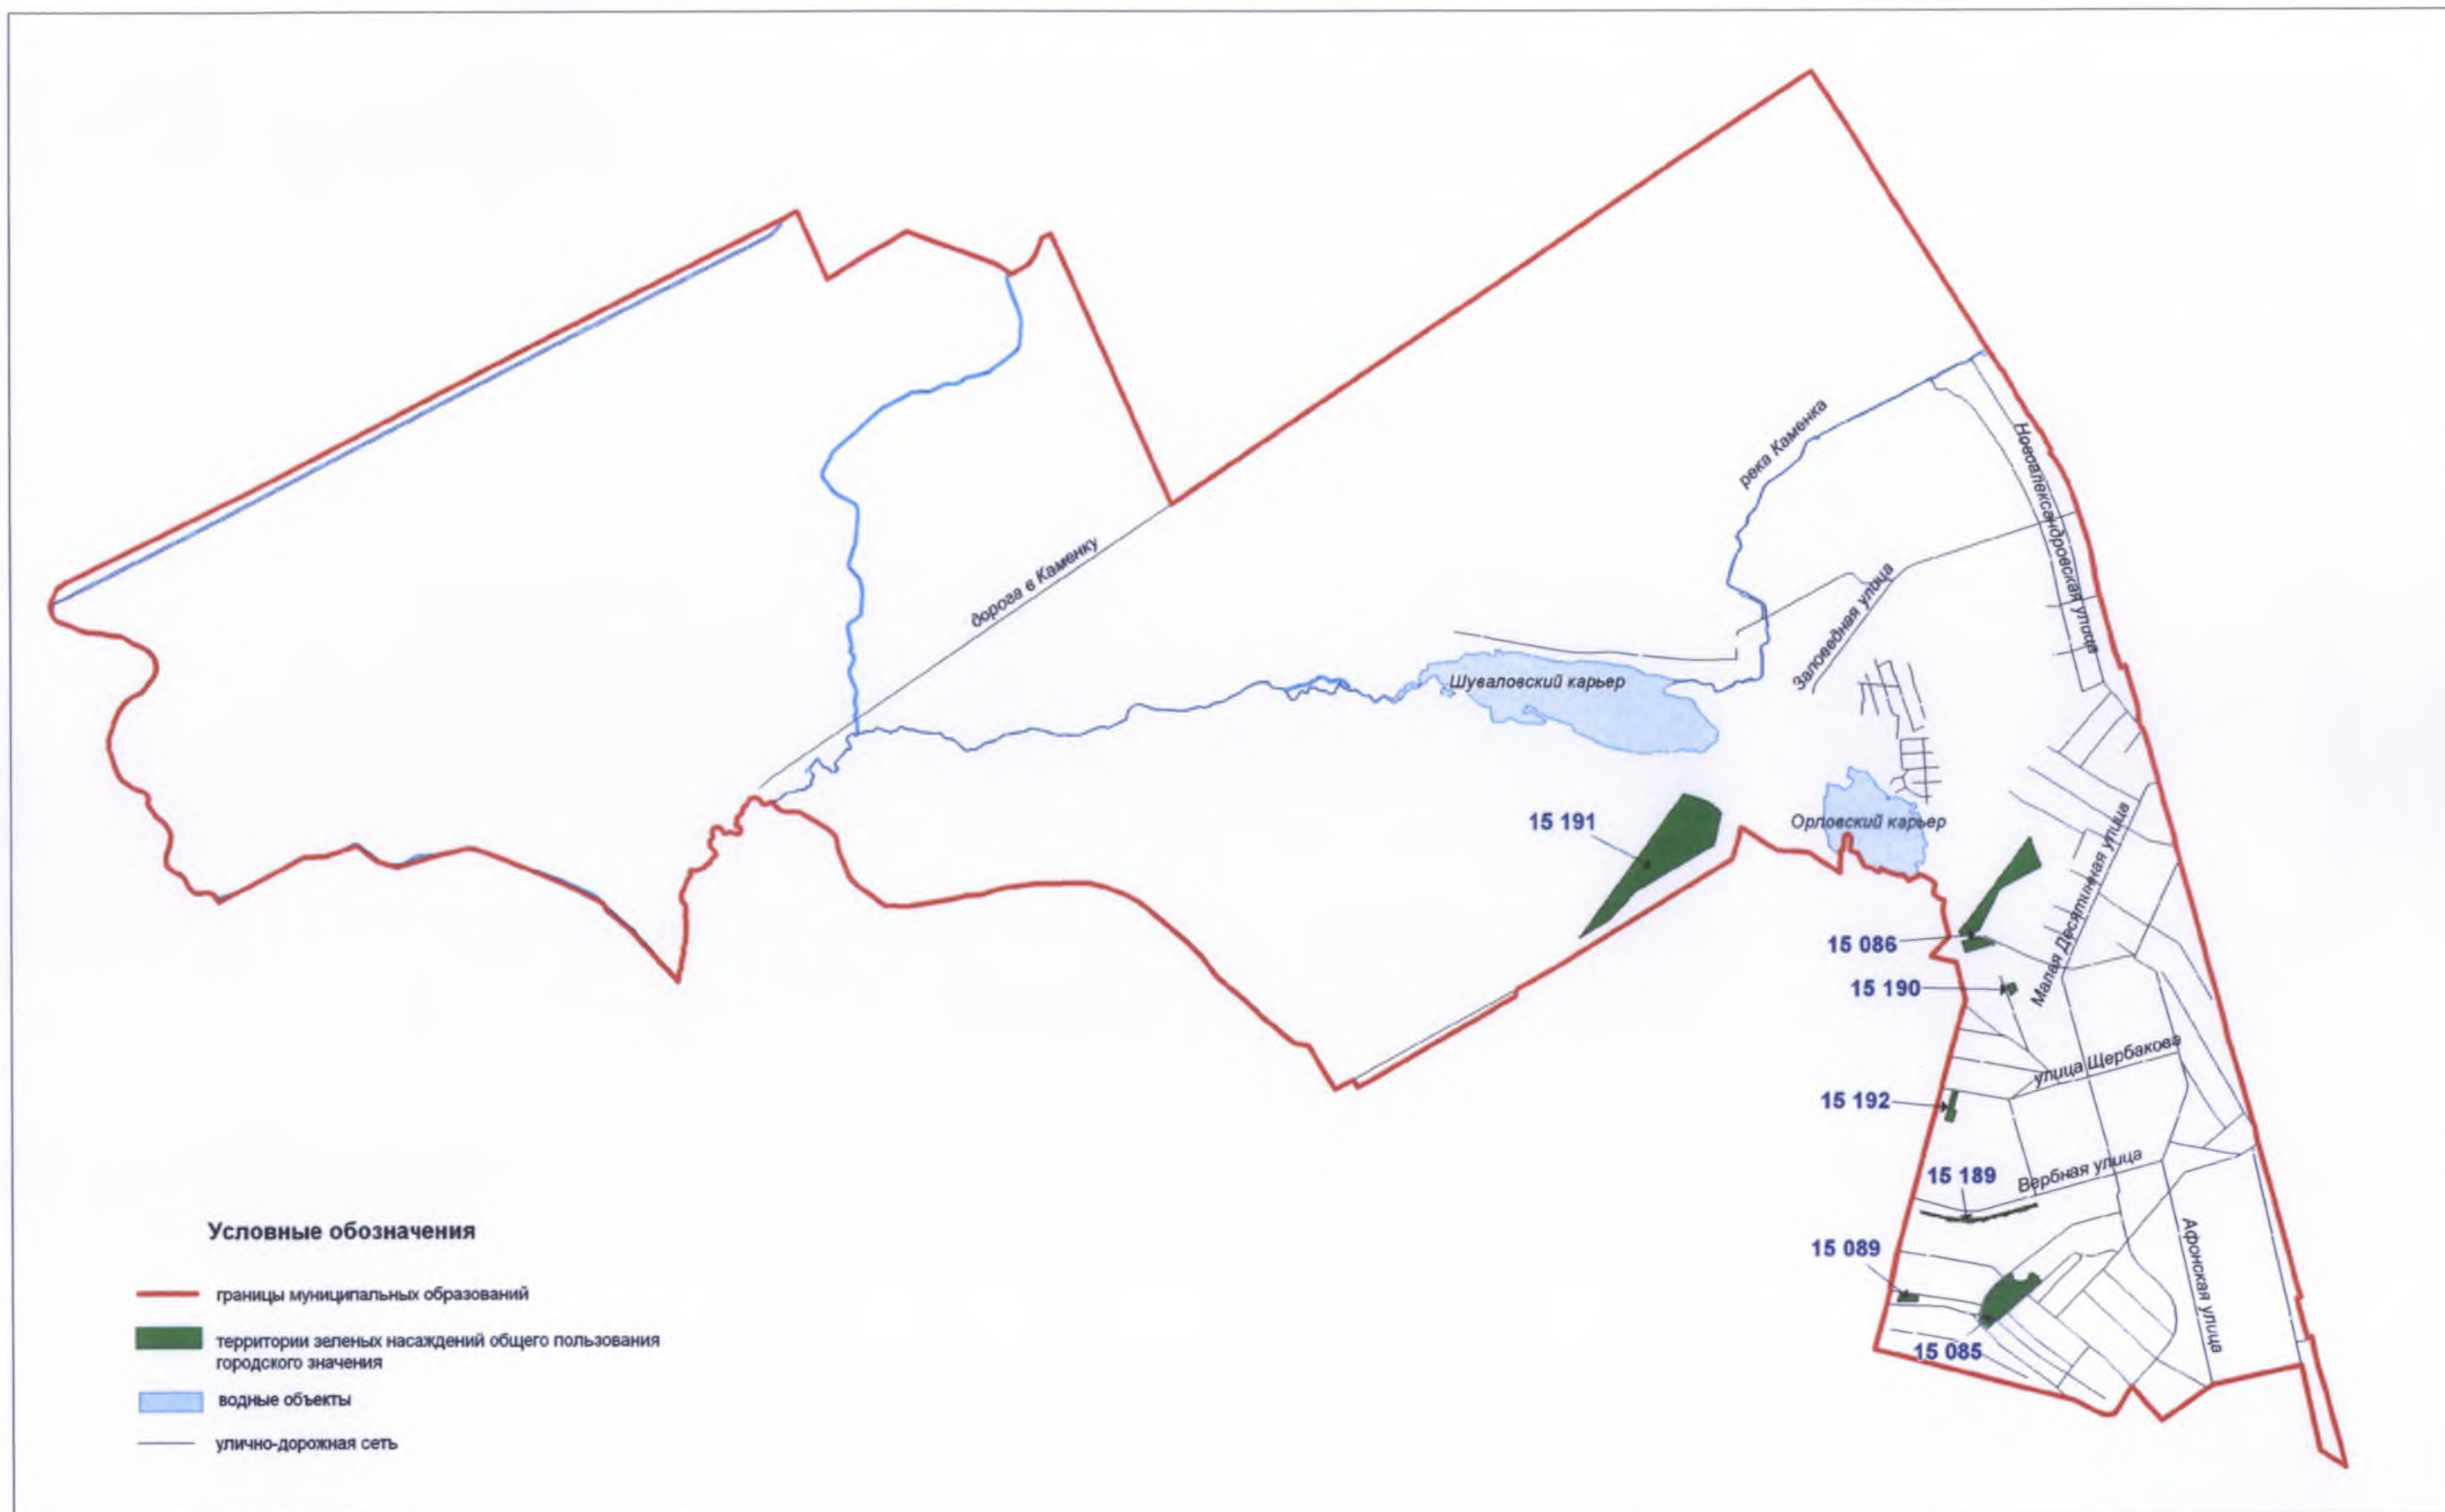

Территории зеленых насаждений общего пользования городского значения в границах Приморского района Санкт-Петербурга
(муниципальный округ Коломяги)

Схема 15-7