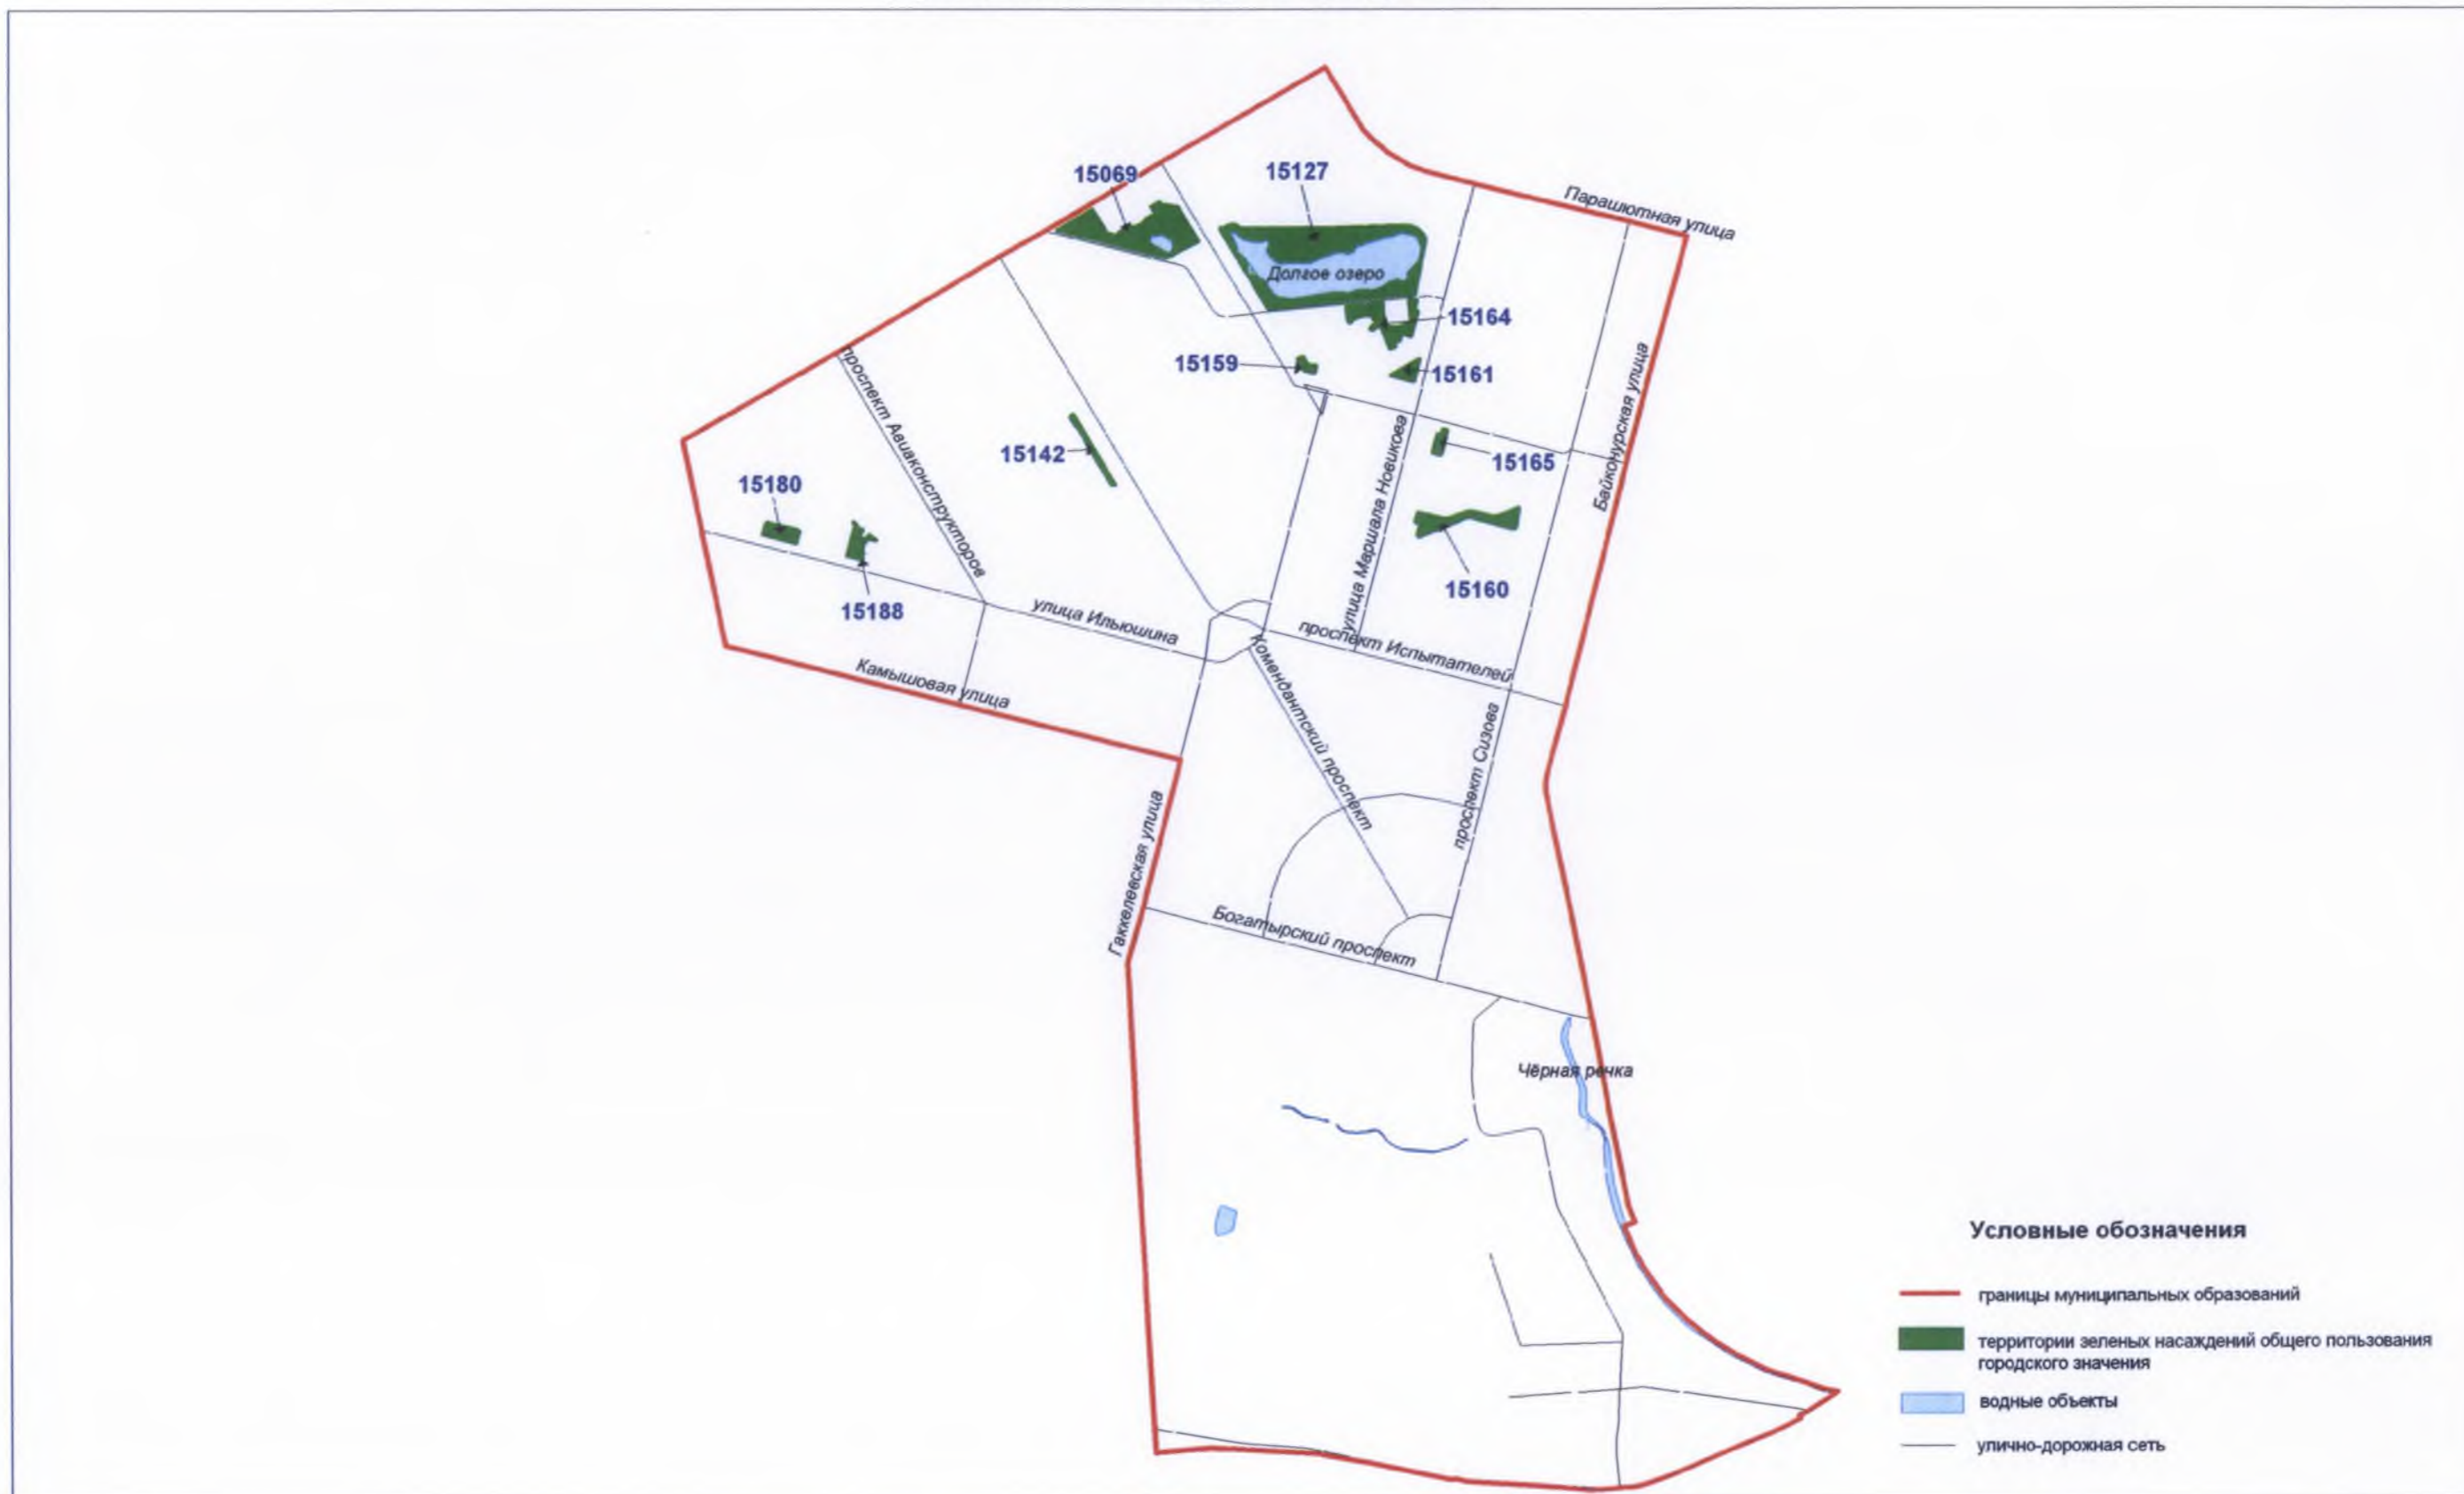

Территории зеленых насаждений общего пользования городского значения в границах Приморского района Санкт-Петербурга
(муниципальный округ Лахта-Ольгино)

Схема 15-1

Территории зеленых насаждений общего пользования городского значения в границах Приморского района Санкт-Петербурга
(муниципальный округ №65)

Территории зеленых насаждений общего пользования городского значения в границах Приморского района Санкт-Петербурга
(муниципальный округ Черная речка)

Схема 15-3

Территории зеленых насаждений общего пользования городского значения в границах Приморского района Санкт-Петербурга
(муниципальный округ Комендантский аэродром)

Схема 15-4

Территории зеленых насаждений общего пользования городского значения в границах Приморского района Санкт-Петербурга
(муниципальный округ Озеро Долгое)

Схема 15-5

Территории зеленых насаждений общего пользования городского значения в границах Приморского района Санкт-Петербурга
(муниципальный округ Юнтолово)

Схема 15-8