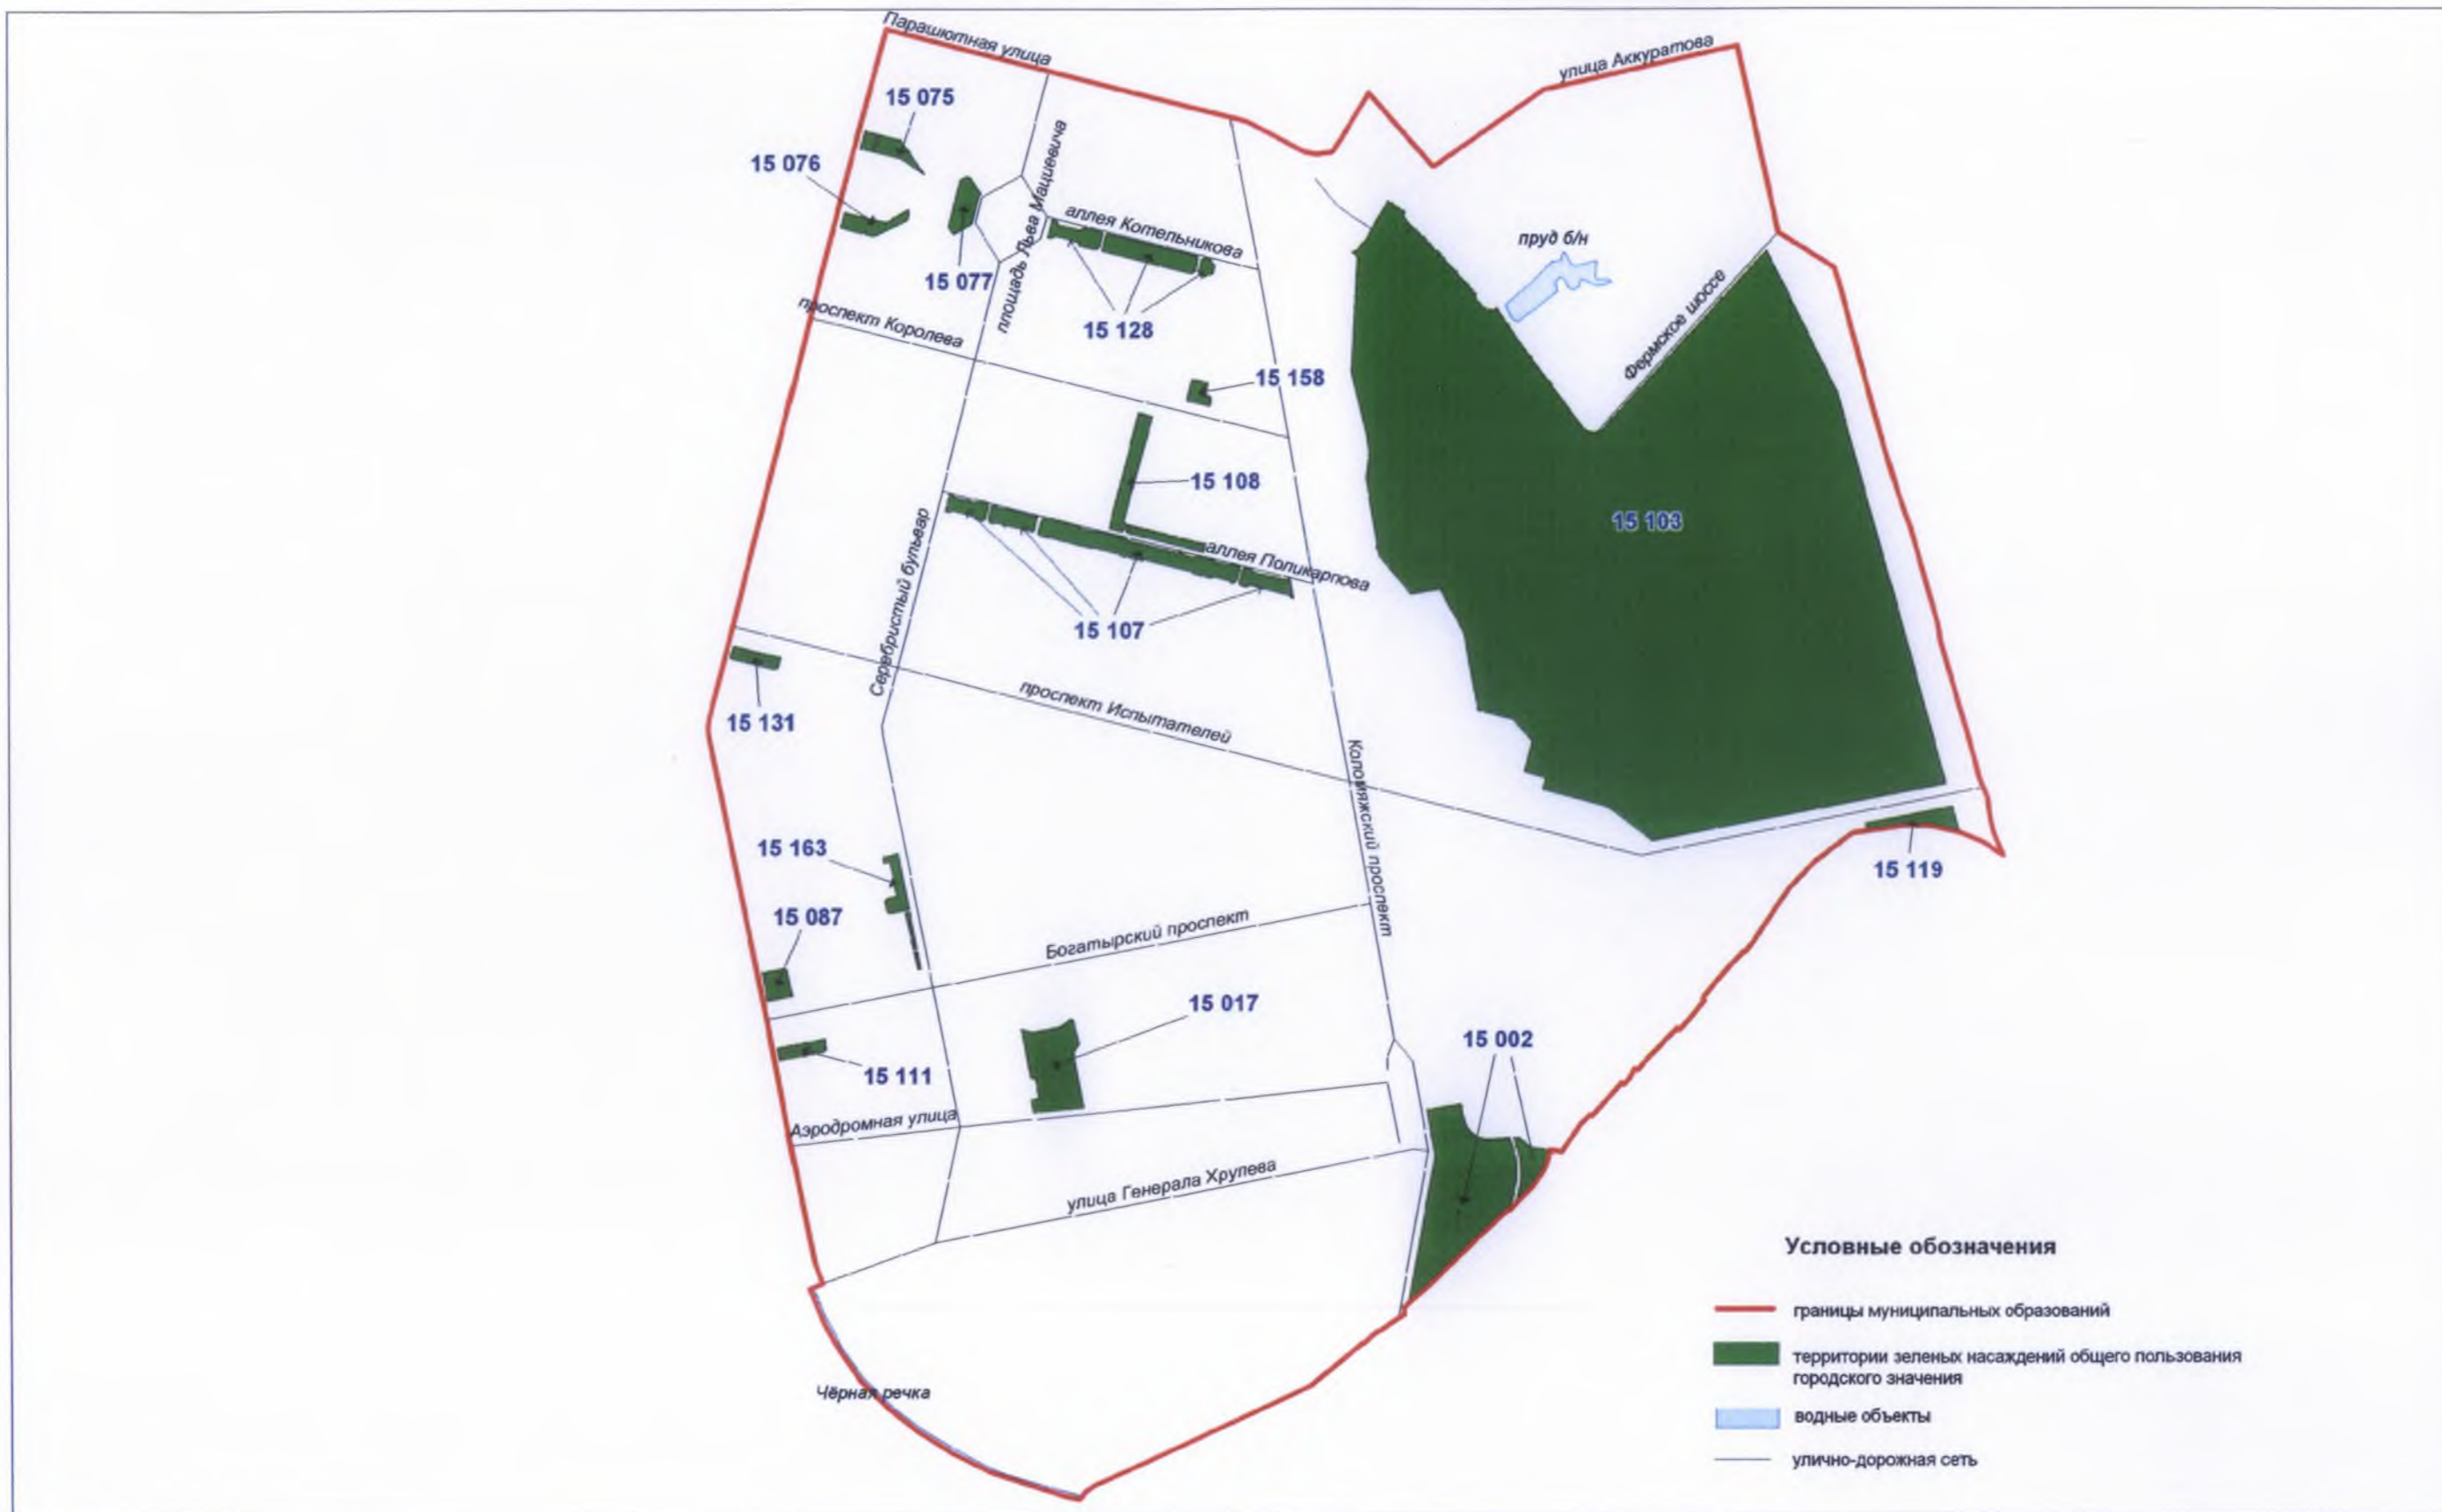

Территории зеленых насаждений общего пользования городского значения в границах Приморского района Санкт-Петербурга
(муниципальный округ Лахта-Ольгино)

Схема 15-1

Территории зеленых насаждений общего пользования городского значения в границах Приморского района Санкт-Петербурга
(муниципальный округ №65)

Территории зеленых насаждений общего пользования городского значения в границах Приморского района Санкт-Петербурга
(муниципальный округ Черная речка)

Схема 15-3

Территории зеленых насаждений общего пользования городского значения в границах Приморского района Санкт-Петербурга
(муниципальный округ Комендантский аэродром)

Схема 15-4

Территории зеленых насаждений общего пользования городского значения в границах Приморского района Санкт-Петербурга
(муниципальный округ Озеро Долгое)

Схема 15-5

Территории зеленых насаждений общего пользования городского значения в границах Приморского района Санкт-Петербурга
(муниципальный округ Юнтолово)

Схема 15-8